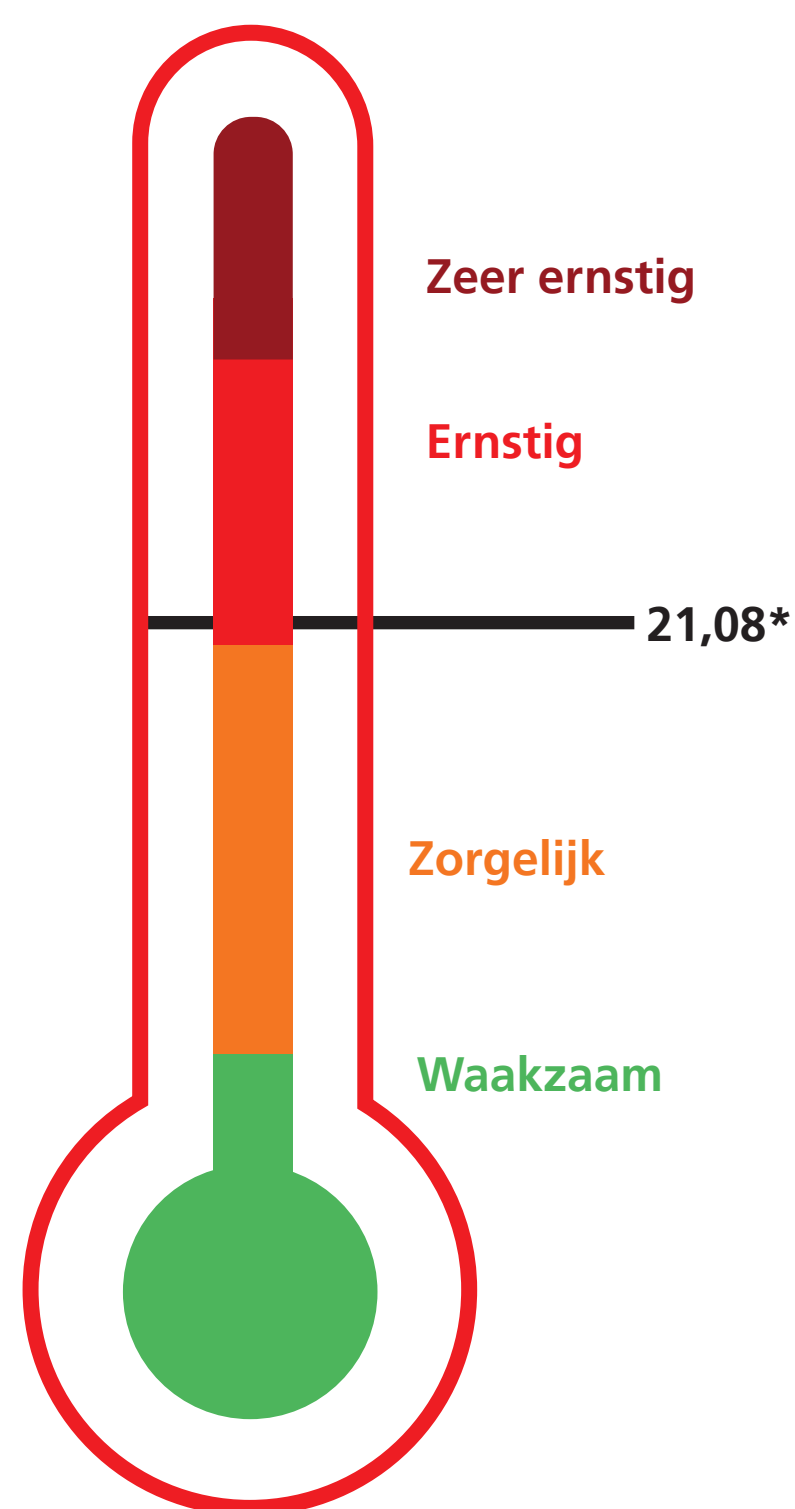

# CORONA ACTUEEL IN IJSSELLAND

03-02-2021

## AANTAL BESMETTINGEN VANDAAG: 112

\* Aantal besmettingen vandaag  
per 100.000: **21,08**

## AANTAL BESMETTINGEN AFGELOPEN WEEK: 615

Aantal besmettingen afgelopen week  
per 100.000: **115,74**

Aantal besmettingen per  
week per 100.000:

- 1 Waakzaam: < 50
- 2 Zorgelijk: 50 - 150
- 3 Ernstig: 150 - 250
- 4 Zeer ernstig: > 250