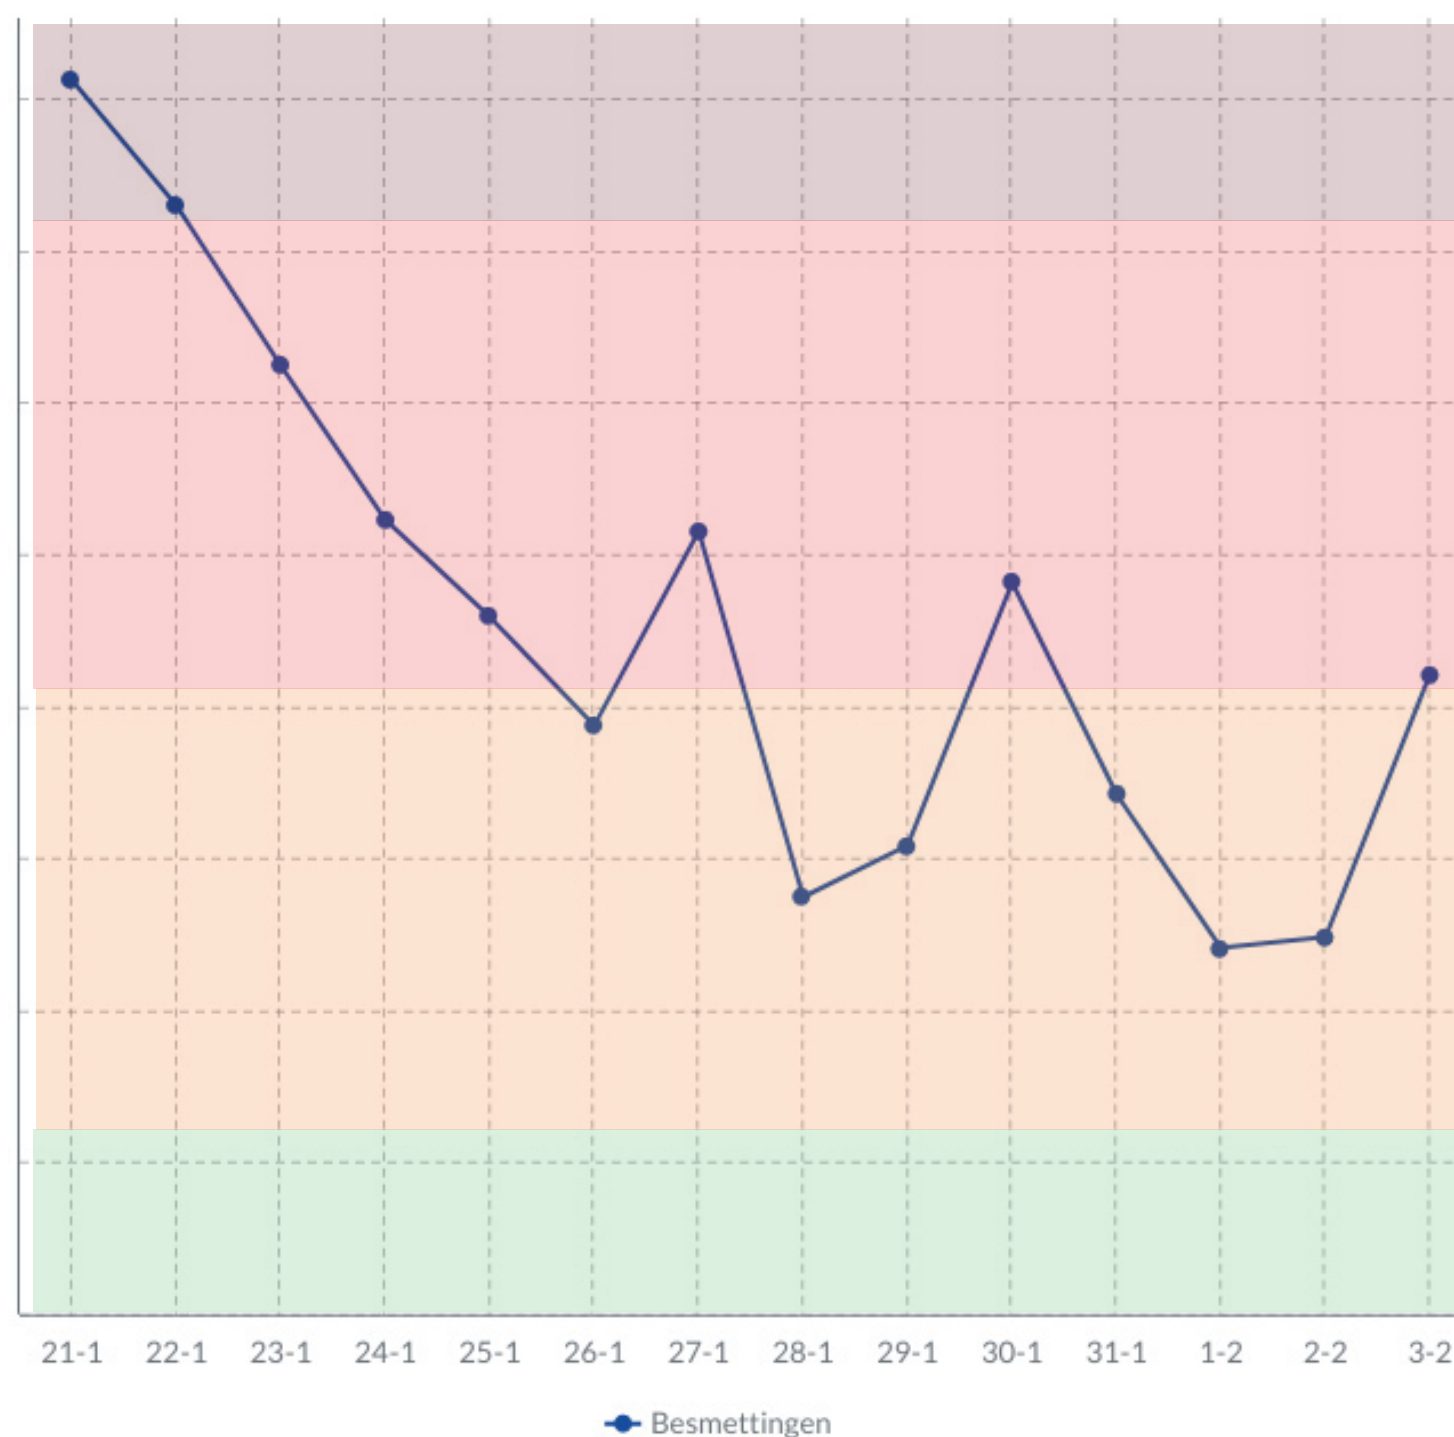

## AANTAL BESMETTINGEN VANDAAG: 112

\* Aantal besmettingen vandaag  
per 100.000: **21,08**

## AANTAL BESMETTINGEN AFGELOPEN WEEK: 615

Aantal besmettingen afgelopen week  
per 100.000: **115,74**

Aantal besmettingen per  
week per 100.000:

- 1 Waakzaam: < 50
- 2 Zorgelijk: 50 - 150
- 3 Ernstig: 150 - 250
- 4 Zeer ernstig: > 250