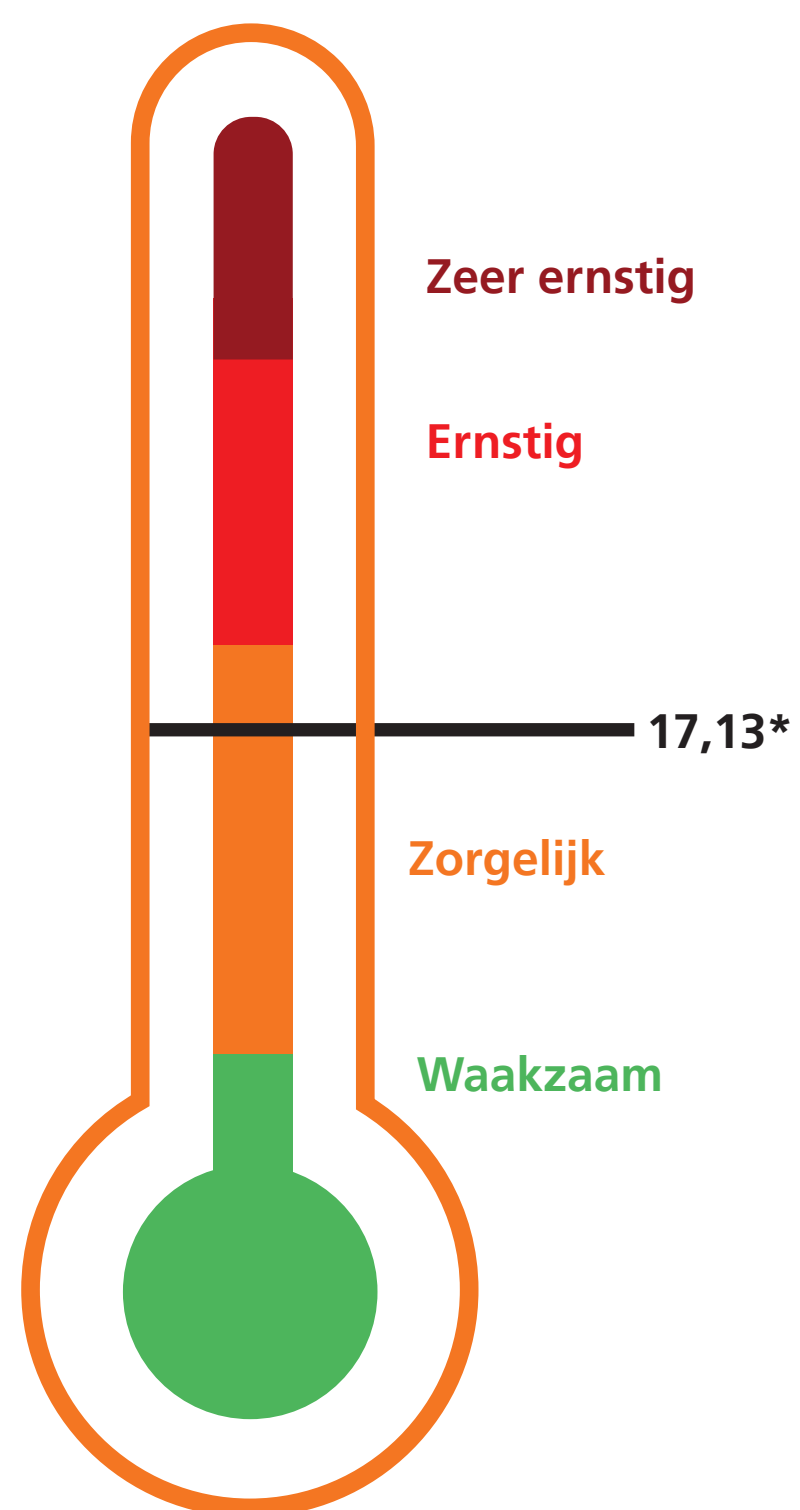

# CORONA ACTUEEL IN IJSSELLAND

01-02-2021

## AANTAL BESMETTINGEN VANDAAG: 64

\* Aantal besmettingen vandaag  
per 100.000: 12,04

## AANTAL BESMETTINGEN AFGELOPEN WEEK: 677

Aantal besmettingen afgelopen week  
per 100.000: 127,41

Aantal besmettingen per  
week per 100.000:

- 1 Waakzaam: < 50
- 2 Zorgelijk: 50 - 150
- 3 Ernstig: 150 - 250
- 4 Zeer ernstig: > 250

## BLIJF JE AAN DE MAATREGELEN HOUDEN

Het aantal besmettingen neemt verder af. Dit moeten we volhouden door er met zijn allen voor te zorgen dat we het virus niet verder verspreiden. We moeten er met z'n allen voor zorgen dat het niet komt tot het zwarte scenario.