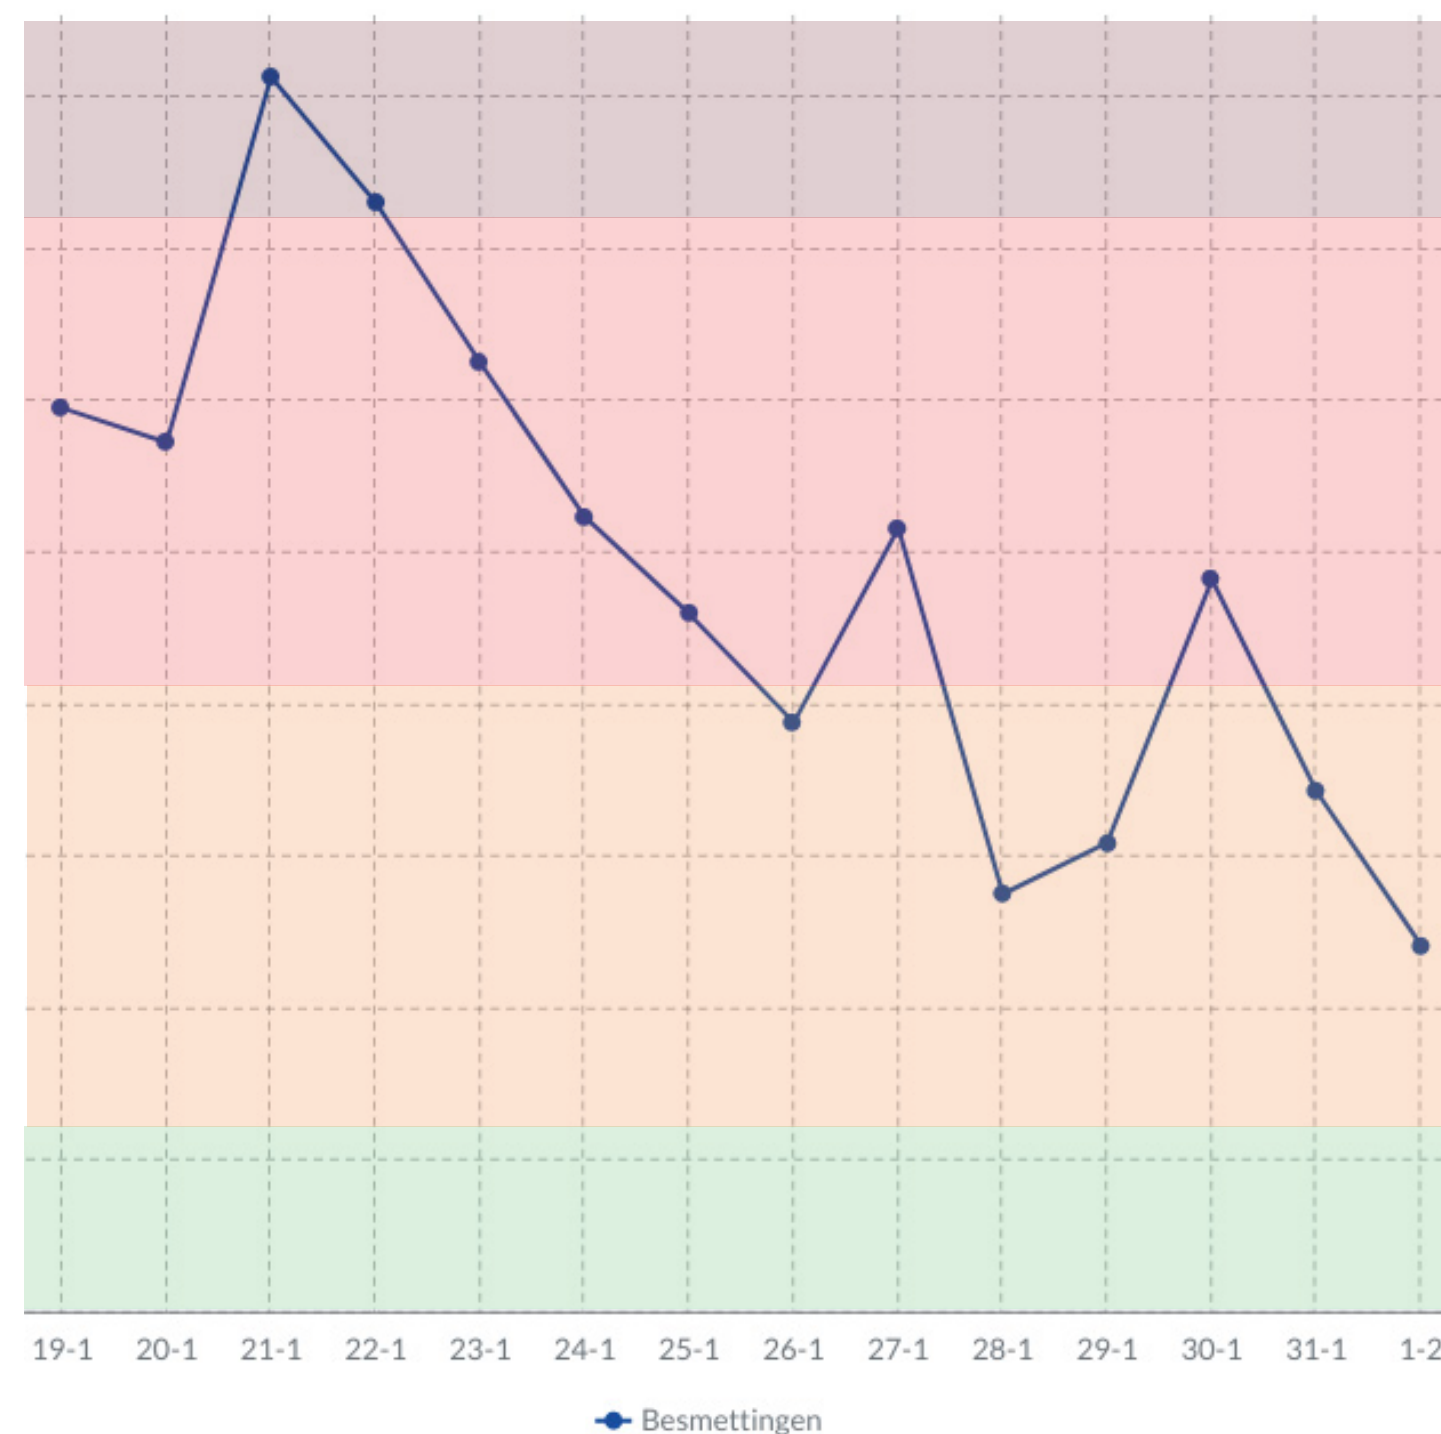

# CORONA ACTUEEL IN IJSSELLAND

01-02-2021

## AANTAL BESMETTINGEN VANDAAG: 64

\* Aantal besmettingen vandaag  
per 100.000: 12,04

## AANTAL BESMETTINGEN AFGELOPEN WEEK: 677

Aantal besmettingen afgelopen week  
per 100.000: 127,41

Aantal besmettingen per  
week per 100.000:

- 1 Waakzaam: < 50
- 2 Zorgelijk: 50 - 150
- 3 Ernstig: 150 - 250
- 4 Zeer ernstig: > 250

## BLIJF JE AAN DE MAATREGELEN HOUDEN

Het aantal besmettingen neemt verder af. Dit moeten we volhouden door er met zijn allen voor te zorgen dat we het virus niet verder verspreiden. We moeten er met z'n allen voor zorgen dat het niet komt tot het zwarte scenario.