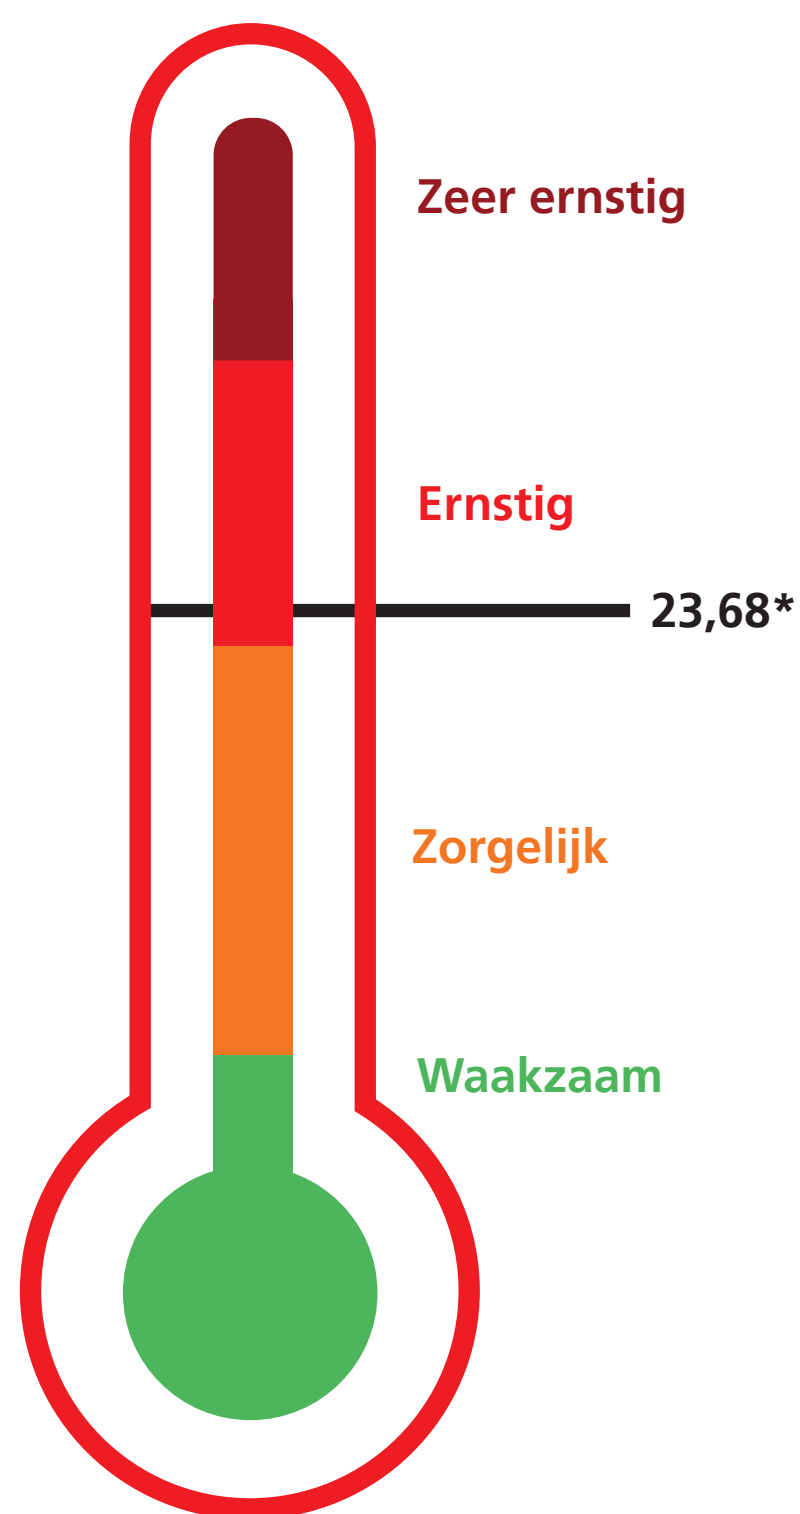

CORONA ACTUEEL IN IJSSELLAND

20-11-2020

AANTAL BESMETTINGEN VANDAAG: 126

* Aantal besmettingen vandaag
per 100.000: **23,68**

AANTAL BESMETTINGEN AFGELOPEN WEEK: 765

Aantal besmettingen afgelopen week
per 100.000: **143,80**

Aantal besmettingen per
week per 100.000:

- 1 Waakzaam: < 50
- 2 Zorgelijk: 50 - 150
- 3 Ernstig: 150 - 250
- 4 Zeer ernstig: > 250

DE GEDEELTELIJKE LOCKDOWN GAAT VERDER

We houden ons goed aan de maatregelen en dat heeft effect. We zien nog steeds een dalende lijn in het aantal besmettingen. Maar we zijn er nog niet. De gedeeltelijke lockdown gaat verder om elkaar te blijven beschermen.