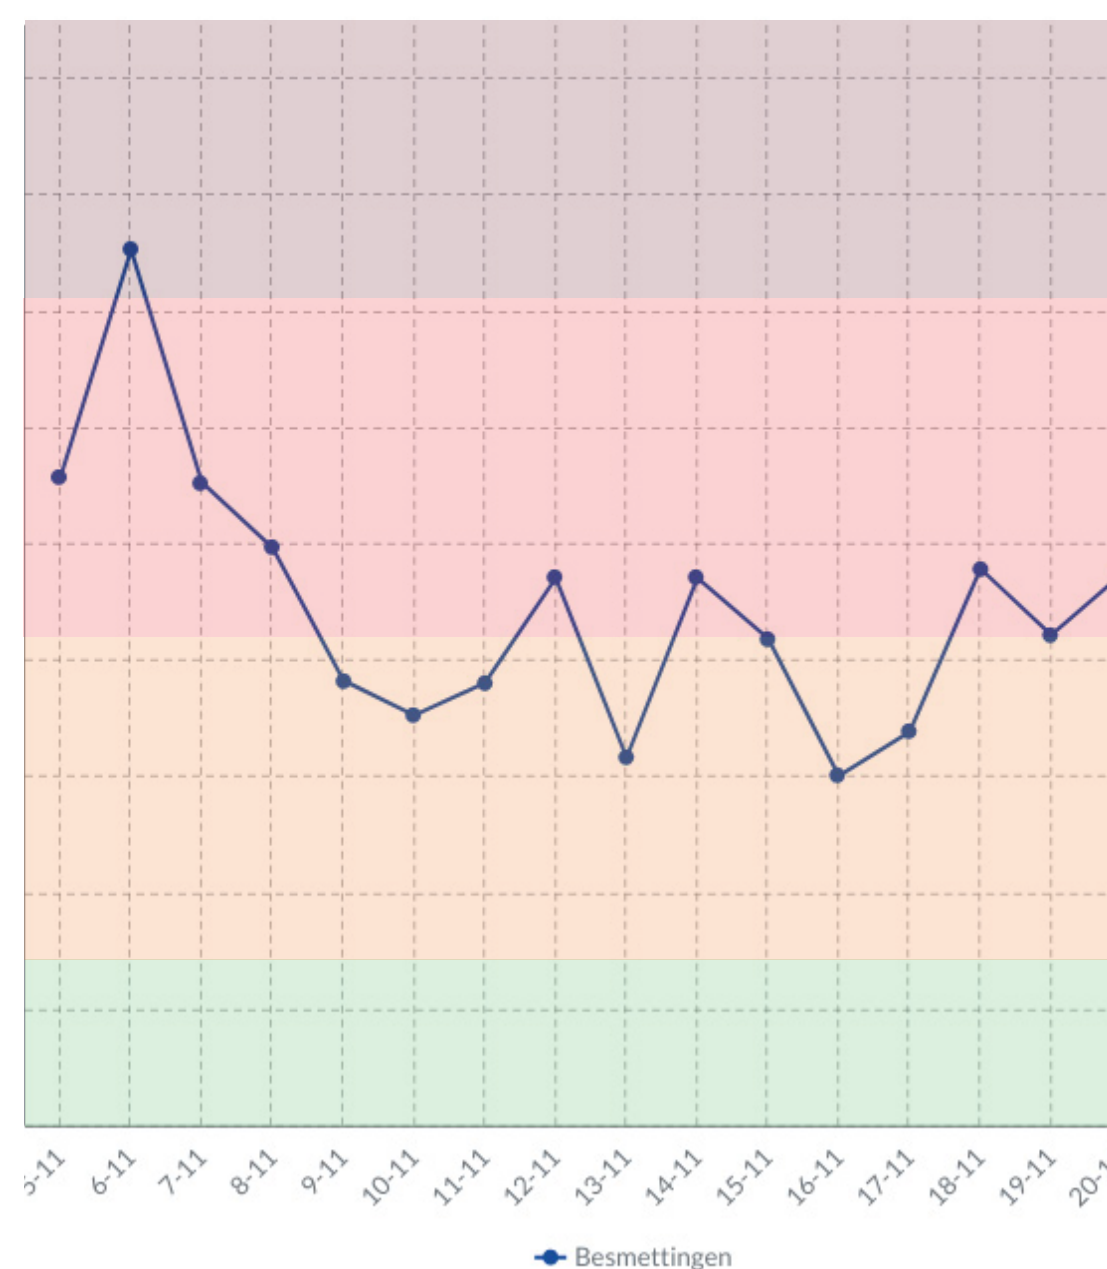

CORONA ACTUEEL IN IJSSELLAND

20-11-2020

AANTAL BESMETTINGEN VANDAAG: 126

* Aantal besmettingen vandaag
per 100.000: **23,68**

AANTAL BESMETTINGEN AFGELOPEN WEEK: 765

Aantal besmettingen afgelopen week
per 100.000: **143,80**

Aantal besmettingen per
week per 100.000:

- 1 Waakzaam: < 50
- 2 Zorgelijk: 50 - 150
- 3 Ernstig: 150 - 250
- 4 Zeer ernstig: > 250

DE GEDEELTELIJKE LOCKDOWN GAAT VERDER

We houden ons goed aan de maatregelen en dat heeft effect. We zien nog steeds een dalende lijn in het aantal besmettingen. Maar we zijn er nog niet. De gedeeltelijke lockdown gaat verder om elkaar te blijven beschermen.