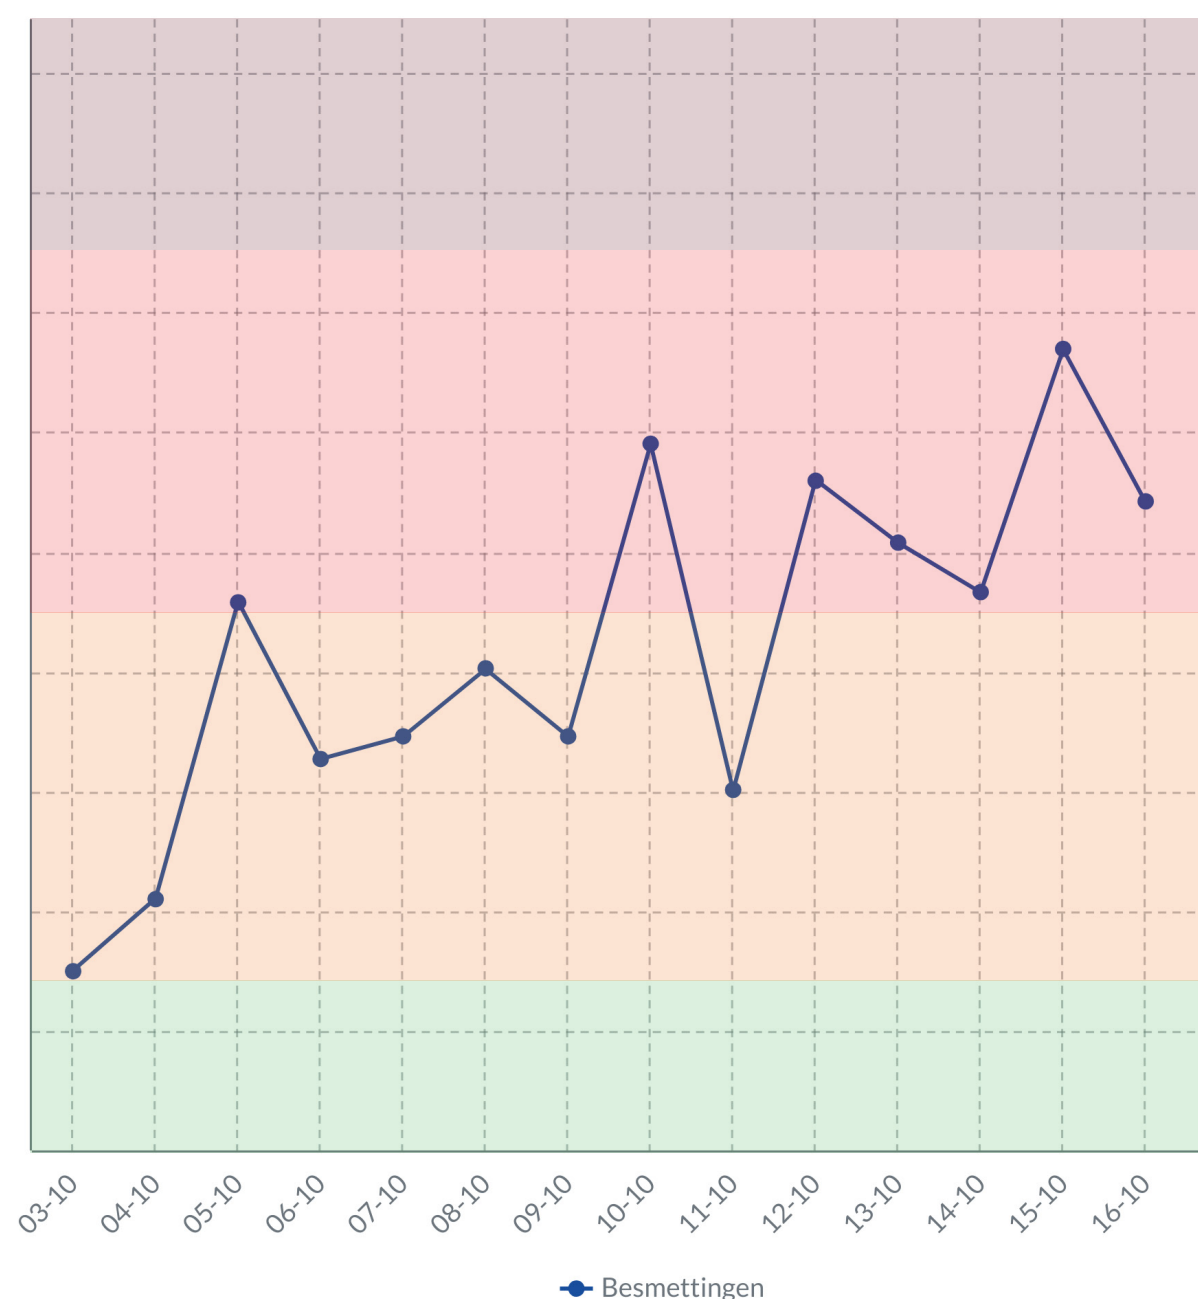

CORONA ACTUEEL IN IJSSELLAND

16-10-2020

AANTAL BESMETTINGEN VANDAAG: 144

* Aantal besmettingen vandaag
per 100.000: 27,07

AANTAL BESMETTINGEN AFGELOPEN WEEK: 967

Aantal besmettingen afgelopen week
per 100.000: 181,77

Aantal besmettingen per
week per 100.000:

- 1 Waakzaam: < 50
- 2 Zorgelijk: 50 - 150
- 3 Ernstig: 150 - 250
- 4 Zeer ernstig: > 250

LATEN WE ELKAAR BESCHERMEN

Het coronavirus heeft teveel ruimte gekregen en daarom gaan wij nu over tot een gedeeltelijke lockdown.

Alle maatregelen zijn genomen met één doel: het beperken van contactmomenten en reisbewegingen. Ontmoet elkaar dus zo min mogelijk, beperk de sociale contacten.

De reguliere zorg wordt meer afgeschaald, ouderen worden ook in onze regio meer besmet: laten we in onze regio elkaar beschermen!