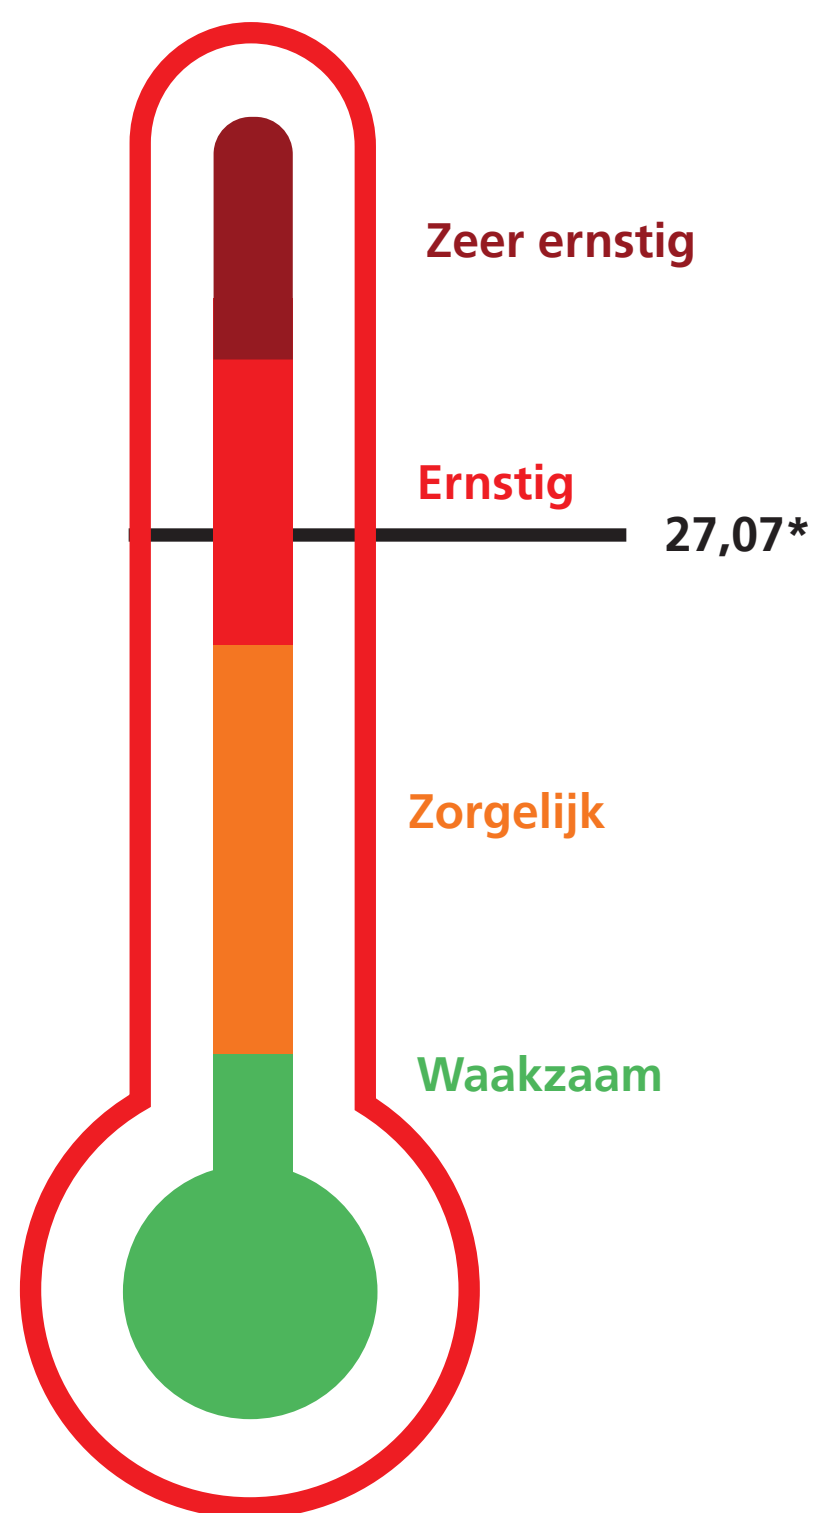

CORONA ACTUEEL IN IJSSELLAND

16-10-2020

AANTAL BESMETTINGEN VANDAAG: 144

* Aantal besmettingen vandaag
per 100.000: 27,07

AANTAL BESMETTINGEN AFGELOPEN WEEK: 967

Aantal besmettingen afgelopen week
per 100.000: 181,77

Aantal besmettingen per
week per 100.000:

- 1 Waakzaam: < 50
- 2 Zorgelijk: 50 - 150
- 3 Ernstig: 150 - 250
- 4 Zeer ernstig: > 250

LATEN WE ELKAAR BESCHERMEN

Het coronavirus heeft teveel ruimte gekregen en daarom gaan wij nu over tot een gedeeltelijke lockdown.

Alle maatregelen zijn genomen met één doel: het beperken van contactmomenten en reisbewegingen. Ontmoet elkaar dus zo min mogelijk, beperk de sociale contacten.

De reguliere zorg wordt meer afgeschaald, ouderen worden ook in onze regio meer besmet: laten we in onze regio elkaar beschermen!